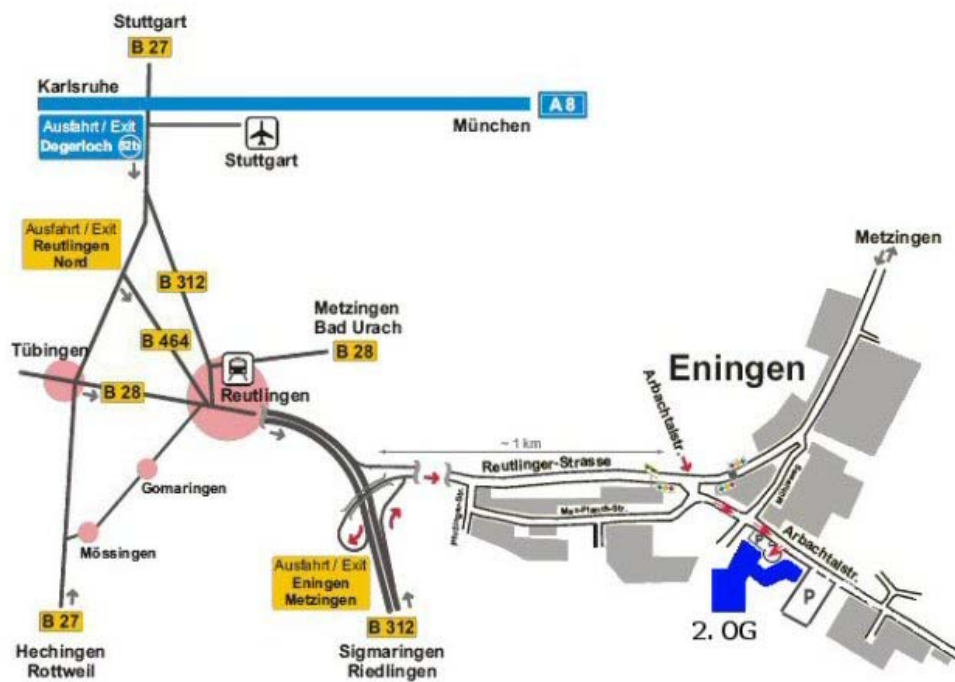

Anreise ENINGEN

IS - Imaging Solutions GmbH Arbachtalstrasse 6 72800 Eningen u.A. Tel.: +49/7121/680853-0

Imaging Solutions GmbH
 Arbachtalstrasse 6
 D - 72800 Eningen u. A.

Phone +49 7121 680853-1
 Telefax +49 7121 680853-9