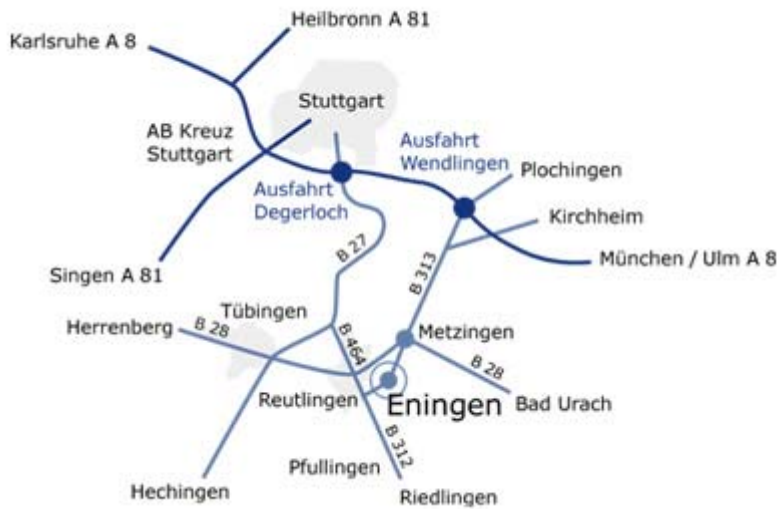

Anreise ENINGEN

IS - Imaging Solutions GmbH Arbachtalstrasse 6 72800 Eningen u.A. Tel.: +49/7121/680853-0

Imaging Solutions GmbH
 Arbachtalstrasse 6
 D - 72800 Eningen u. A.

Phone +49 7121 680853-1
 Telefax +49 7121 680853-9