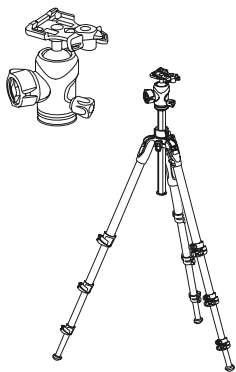

Stative

Kamerastative & Montagearme von Manfrotto

Extrem stabile und belastbare Stative (Aluminium Teleskop-Segmente mit Schnellverschluss)

Dreibeinstativ	Stativhöhe (min./max.)	Kamerakopf	Belastung (max.)	Gewicht
Traveller	40 / 151 cm (mit Kopf)	Kugelkopf mit Wechselplatte	6 kg	1,59 kg
MiniPro	72 / 172 cm (mit Kopf)	Getriebeneiger mit Drehkopf	5 kg	2,98 kg
Advanced	73 / 182 cm (mit Kopf)	Getriebeneiger mit Drehkopf (Mittelstange 90° neigbar)	9 kg	3,70 kg

Magic Arme	Armlänge (min./max.)	Kamerakopf	Belastung (max.)	Gewicht
Schnellwechselplatte	27 / 53 cm	Kugelkopf m. Schnellwechselplatte	3 kg	1,63 kg
mit Kameraschiene	27 / 53 cm	Kugelkopf mit Schiene	3 kg	1,59 kg

Modell	Außenmaße mm(BxHxT)	Innenmaße mm(BxHxT)	Gewicht	Ausführung
Modell is430	464 x 366 x 176	426 x 290 x 159 (114/45)	2,8 kg	Tragegurt
Modell is505	555 x 428 x 211	500 x 350 x 194 (136/58)	4,9 kg	Trolley
Modell is520	574 x 361 x 225	520 x 290 x 200 (155/45)	5,5 kg	Trolley
Modell is540	594 x 473 x 270	538 x 405 x 245 (195/50)	6,3 kg	Trolley